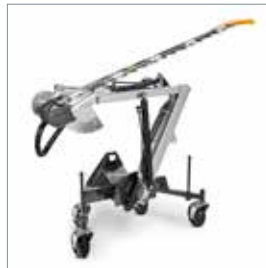

Multifonction - pour toute l'année

Programme
d'outils

Balayeuse aspiratrice avec 3ème et 4ème balai

Tondobroyeuse

Brosse de désherbage

Balai rotatif

Chargeur frontal

Coupe bordures

Tondeuse rotative/mulching 1200 avec collecteur d'herbe

Lame chasse-neige en V et épandeur de sel et de sable

Tondeuse rotative/mulching 1600

Polyvalence inégalée

Une machine - 18 fonctions

Grâce à ses nombreux outils, le City Ranger 2260 permet de répondre à tous vos besoins potentiels. Balayage, travaux d'hiver, taille ou autre tâche : les outils sont interchangeables sans équipement. Il vous suffit de tourner la poignée de verrouillage pour connecter ou déconnecter les outils. Cela permet d'adapter l'engin à différentes tâches rapidement et en toute simplicité. Son design compact et ses bras articulés le rendent facilement manœuvrable, même dans les lieux étroits et difficiles d'accès. De plus, sa cabine panoramique et ses commandes ergonomiques et intuitives vous garantissent un travail efficace en toute sécurité pour le chauffeur.

Brosse de désherbage

Tondeuse rotative, mulching ou collecteur d'herbe 1200

Tondeuse rotative ou mulching 1500

Collecteur d'herbe

Taille-haie

Coupe-haie

Tondobroyeuse

Coupe bordures

Chargeur frontal

Remorque basculante

Porte-charge

Balai rotatif

Fraise à neige

lame à neige

lame chasse-neige en V

Épandeur de sel et de sable