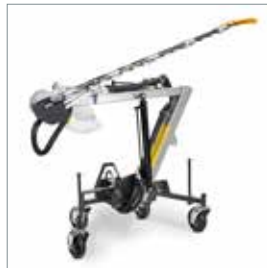

Multifunktion - hele året rundt

Redskabs-
program

V-plov

Rotor-/multiklipper 1200

Sneslynge

Hækkeklipper

Feje-/sugeanlæg

Tipvogn

Rotor-/multiklipper 1000 med
græsopsamler

Salt- og grusspreder

Slagleklipper

Optimér den udendørs vedligeholdelse

Én maskine - 19 funktioner

De kompakte dimensioner og den gode manøvredegtighed gør Park Ranger 2150 ideel til vedligeholdelse af alle udendørsarealer. Det brede udvalg af redskaber og hurtig udskiftning af disse gør det muligt at løse en lang række udendørs vedligeholdelsesopgaver. Uanset om maskinen bruges til feje-/sugeopgaver, klipning, ukrudtsbekæmpelse, vinteropgaver eller andre specialopgaver, overbeviser Park Ranger 2150 med sin mangfoldighed. Alle redskaber er udviklet til at levere optimal ydeevne, og lige så snart du har brug for at skifte redskab, tager det mindre end fire minutter at gøre det - uden værktøj og tunge løft. Find flere oplysninger om Park Ranger 2150 og maskinens anvendelsesmuligheder på www.egholm.dk.

Skift af redskab - uden brug af værktøj.

■ Feje-/sugeanlæg

■ Ukrudtsbørste

■ Rotor-/multiklipper m./u. opsamling 1000

■ Rotor-/multiklipper 1200

■ Rotor-/multiklipper 1500

■ Græsopsamler

■ Hækkeklipper