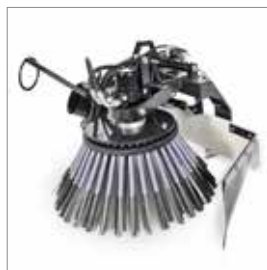

■ Ukrudtsbørste