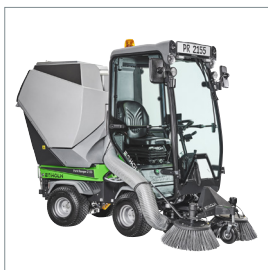

■ Feje-/sugeanlæg