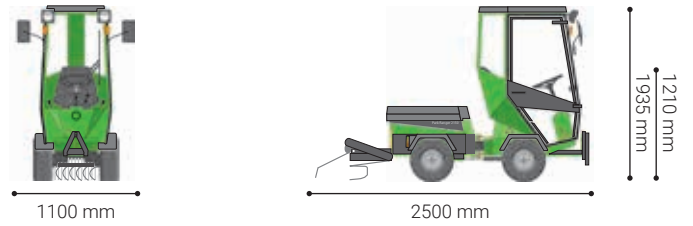

Miljørive

- Park Ranger 2150

Standardudstyr:

Bagudvendt skuffejern Bagudvendte skuffejern - miljøriveren hænger ikke fast i træerødder.

Ekstraudstyr (tilbehør):

Baglift Et tvunget tilvalg for at kunne sænke og løfte riven.

Tekniske specifikationer

Dimensioner

Længde	mm	2500
Bredde	mm	1100
Højde med / uden kabine	mm	1935 / 1210

Opbevaringsmål

Længde	mm	500
Bredde	mm	1100
Højde	mm	260

Vægt

Vægt (løvrive)	kg	32
----------------	----	----

Ydeevne

Arbejdsbredde	mm	1100
Frihøjde under rive	mm	80
Skuffejernets arbejdsdybde i jorden	mm	20-40

CE godkendt iht. EU direktiv