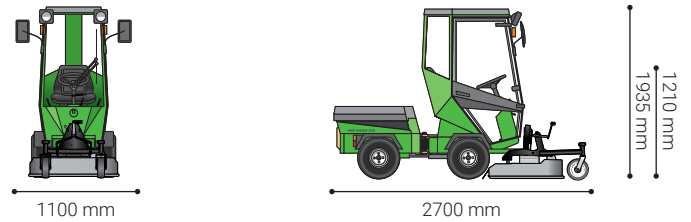

Rotorklipper 1000

- Park Ranger 2150