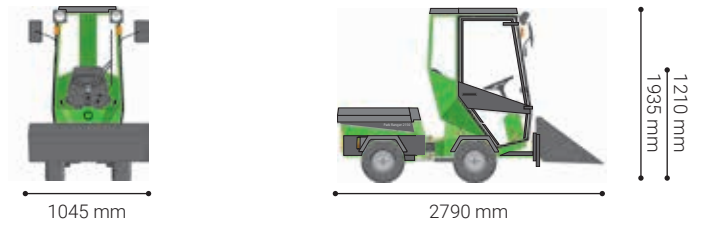

Vipbar skovl - Park Ranger 2150

Tekniske specifikationer

Dimensioner

Længde	mm	2790
Bredde	mm	1045
Højde med / uden kabine	mm	1935 / 1210

Opbevaringsmål

Længde	mm	670
Bredde	mm	1045
Højde	mm	405

Vægt

Vægt (vipbar skovl)	kg	38

Ydeevne

Volumen	l	66
Løftekapacitet	kg	100
Frihøjde under skovl	mm	480

CE godkendt iht. EU direktiv