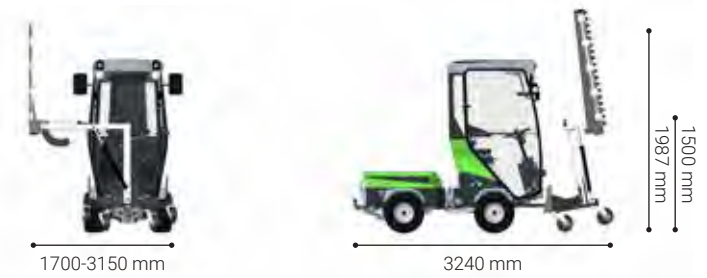

Hækkeklipper

- Park Ranger 2155

Standardudstyr:

- Beskyttelseskærm** Til montering på knivbjælken ved transport og opbevaring.
- Støtteben** Hækkeklipperen er udstyret med støtteben som benyttes ved afmontering af redskabet for sikker parkering.
- Holder** For altid at have oliespray klar og ved hånden, er der monteret holder til oliespray på den lodrette bom.

Tekniske specifikationer

Dimensioner

Længde	mm	3240
Bredde	mm	1700-3150
Højde med / uden kabine	mm	1987 / 1500

Opbevaringsmål

Længde	mm	1000
Bredde	mm	1500
Højde	mm	1650

Vægte

Vægt (knivbjælke)	kg	24
Vægt (klipperbom)	kg	102

Ydeevne

Klippebredde	mm	1300
Lodret klippehøjde, max. *	mm	3200
Vandret klippehøjde *	mm	0-2100
Vandret rækkevidde *	mm	0-2500
Grentykkelse, max.	mm	25
Arbejdshastighed	km/t	0-2
Antal knive (dobbelklip)	stk.	36
Olieforbrug	l/min.	25