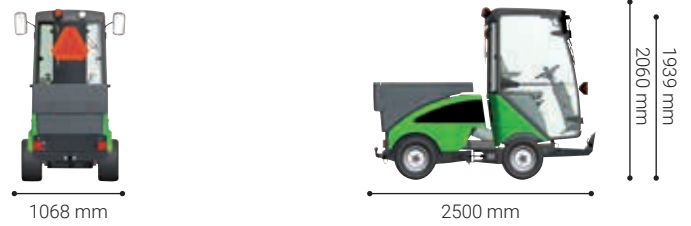

Plastlad - City Ranger 2260

Standardudstyr:

- Surringskroge** Plastladet har 4 surringskroge, som kan anvendes til at binde redskaber m.m. fast.
- Letvægt** Da plastladet er produceret i PE plast vejer det ikke meget og er let at håndtere.
- Lav læsehøjde** Muliggør ergonomisk og rygskånende læsning.

Tekniske specifikationer

Dimensioner

Længde	mm	2500
Bredde	mm	1068
Højde med kabine / styrtøjle (ROPS)	mm	1939 / 2060

Opbevaringsmål

Længde	mm	1185
Bredde	mm	880
Højde	mm	585

Vægt

Vægt med kabine / styrtøjle (ROPS) ¹⁾	kg	966 / 936
Nyttelast med kabine / styrtøjle (ROPS)	kg	644 / 674
Vægt (plastlad)	kg	26

Ydeevne

Lad, længde	mm	820
Lad, bredde	mm	760
Lad, højde	mm	68-200
Rumindhold	l	95
Lasteevne, max.	kg	100
Læsehøjde	mm	900

CE godkendt iht. EU direktiv

¹⁾ Inkluderer: plastlad, 75 kg chauffør and 90% brændstofkapacitet