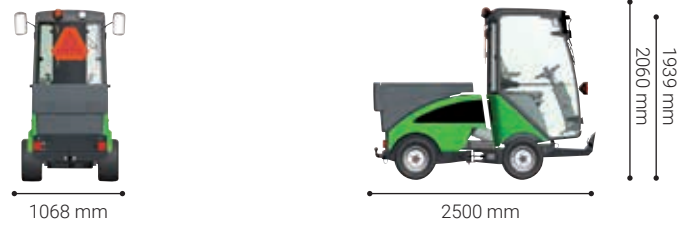

Plastlad - City Ranger 2260

Standardudstyr:

- Surringskroge** Plastladet har 4 surringskroge, som kan anvendes til at binde redskaber m.m. fast.
- Letvægt** Da plastladet er produceret i PE plast vejer det ikke meget og er let at håndtere.
- Lav læsehøjde** Muliggør ergonomisk og rygskånende læsning.

Tekniske specifikationer

Dimensioner

Længde	mm	2500
Bredde	mm	1068
Højde med kabine / styrtøjle (ROPS)	mm	1939 / 2060

Opbevaringsmål

Længde	mm	1185
Bredde	mm	880
Højde	mm	585

Vægt

Vægt med kabine / styrtøjle (ROPS) ¹⁾	kg	966 / 936
Nyttelast med kabine / styrtøjle (ROPS)	kg	644 / 674
Vægt (plastlad)	kg	26

Ydeevne

Lad, længde	mm	820
Lad, bredde	mm	760
Lad, højde	mm	68-200
Rumindhold	l	95
Lasteevne, max.	kg	100
Læsehøjde	mm	900

CE godkendt iht. EU direktiv

¹⁾ Inkluderer: plastlad, 75 kg operatør og 90% brændstokapacitet.