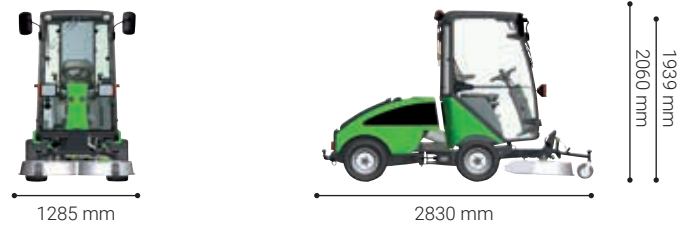

Rotorklipper 1200 - City Ranger 2260