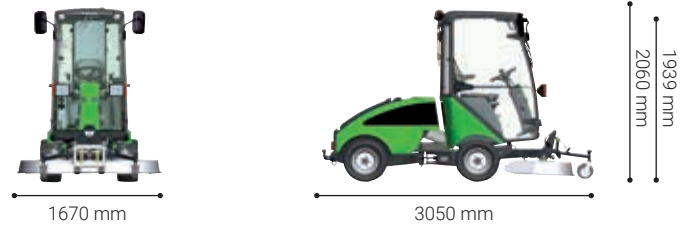

Rotor-/multiklipper 1600

- City Ranger 2260