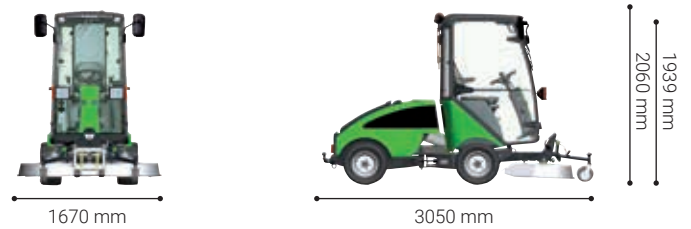

Rotorklipper 1600

- City Ranger 2260