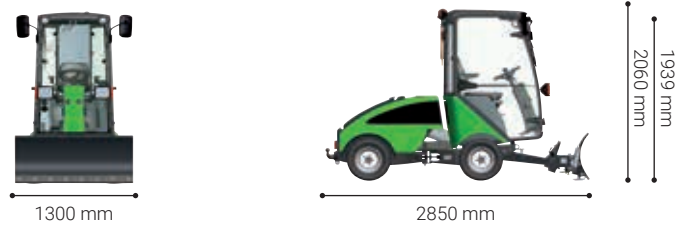

Sneplov - City Ranger 2260

Standardudstyr:

- Hydraulisk vinkeljustering** Sneplovens vinkel kan justeres hydraulisk fra kabinen, hvilket gør det let for operatøren at justere alt efter behov.
- Sikkerhedstipfunktion** Ved betjening i dyb sne er der risiko for at støde ind i forhindringer. Tipfunktionen reducerer risikoen for skader på såvel sneploven som på omgivelserne.
- Gummiskær** 100 mm høj, 26 mm tyk og 1300 mm bred gummiskær. Skæret kan bruges på begge sider, hvilket giver dobbelt så lang levetid.
- Slæbesko** De 2 slæbesko er højdejusterbare og sikrer, at skæret følger variationer i underlaget.

Tekniske specifikationer

Dimensioner

Længde	mm	2850
Bredde	mm	1300
Højde med kabine / med styrtøjle (ROPS)	mm	1939 / 2060

Opbevaringsmål

Længde	mm	515
Bredde	mm	1300
Højde	mm	545

Vægt

Vægt (sneplov)	kg	66
----------------	----	----

Ydeevne

Arbejdsbredde - lige	mm	1300
Arbejdsbredde - vinklet	mm	1130
Frihøjde under skæret	mm	420
Arbejdshastighed	km/t	1-20
Håndtering af snedybder op til	mm	350
Drejevinkel		30°
Kapacitet, teoretisk	m ² /t	26000