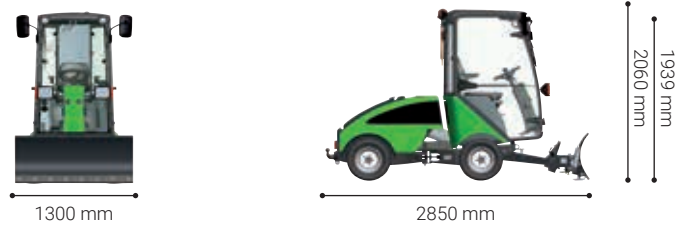

Sneplov - City Ranger 2260

Standardudstyr:

- Hydraulisk vinkeljustering** Sneplovens vinkel kan justeres hydraulisk fra kabinen, hvilket gør det let for operatøren at justere alt efter behov.
- Sikkerhedstipfunktion** Ved betjening i dyb sne er der risiko for at støde ind i forhindringer. Tipfunktionen reducerer risikoen for skader på såvel sneploven som på omgivelserne.
- Gummiskær** 100 mm høj, 26 mm tyk og 1300 mm bred gummiskær. Skæret kan bruges på begge sider, hvilket giver dobbelt så lang levetid.
- Slæbesko** De 2 slæbesko er højdejusterbare og sikrer, at skæret følger variationer i underlaget.
- Justerbar vægtoverføring** Sikrer optimal funktionalitet samt minimalt slid på redskabet.

Tekniske specifikationer

Dimensioner

Længde	mm	2850
Bredde	mm	1300
Højde med kabine / med styrtøjle (ROPS)	mm	1939 / 2060

Opbevaringsmål

Længde	mm	515
Bredde	mm	1300
Højde	mm	545

Vægt

Vægt (sneplov)	kg	66
----------------	----	----

Ydeevne

Arbejdsbredde - lige	mm	1300
Arbejdsbredde - vinklet	mm	1130
Frihøjde under skæret	mm	420
Arbejdshastighed	km/t	1-20
Håndtering af snedybder op til	mm	350
Drejevinkel		30°
Kapacitet, teoretisk	m ² /t	26000