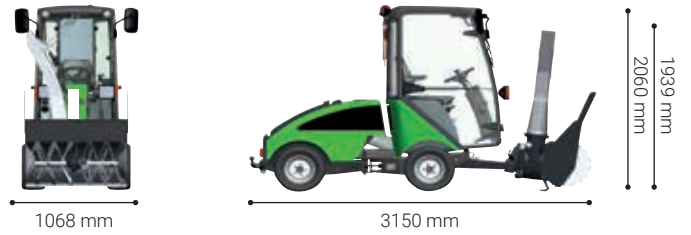

Sneslynge - City Ranger 2260