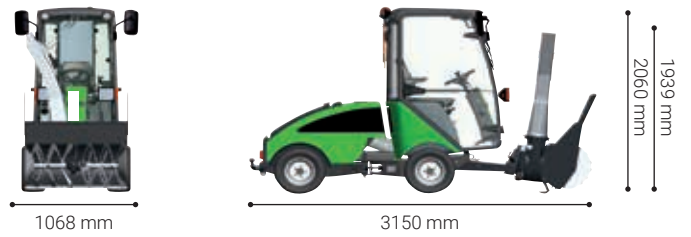

Sneslynge - City Ranger 2260

Standardudstyr:

Skær og slæbesko Sneslyngen har udskifteligt skær og justerbare slæbesko.

Ekstraudstyr (tilbehør):

Kontravægte Når sneslyngen arbejder alene - altså uden salt- og grusspreder - anbefales det at bruge kontravægte af hensyn til balancen.

Tekniske specifikationer

Dimensioner

Længde	mm	3150
Bredde	mm	1068
Højde med kabine / styrtøjle (ROPS)	mm	1939 / 2060

Opbevaringsmål

Længde	mm	850
Bredde	mm	1010
Højde	mm	1500

Vægt

Vægt (sneslynge)	kg	170
------------------	----	-----

Ydeevne

Arbejdsbredde	mm	1003
Indføringsåbningens højde	mm	700
Frihøjde under sneslyngen	mm	250
Snegldiameter	mm	460
Kastevingediameter	mm	350
Akselomdrejninger	rpm	1000

CE godkendt iht. EU direktiv