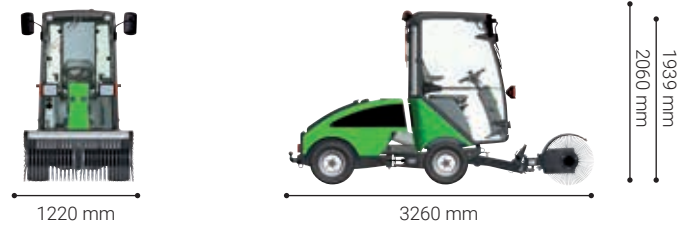

Svingbar kost

- City Ranger 2260

Standardudstyr:

- Trapez ophæng** Trapez drejeophæng betyder, at kosten altid fejer fri foran maskinens hjul uanset vinklen. Den svingbare kost drejer automatisk sammen med redskabsbæren, så den altid fejer foran hjulene.
- Reverseringsfunktion** Med reverseringsfunktionen kan operatøren ændre kostens rotationsretning og dermed feje materiale baglæns ud af snævre steder, parkeringspladser m.m., hvilket sikrer et godt resultat.
- Justerbar hastighed** Rotationshastigheden kan let justeres fra kabinen, så det altid passer til fejebehovet.
- Støtteben** Støttebenet er indbygget i den svingbare kost, så den nemt kan afmonteres og opmagasineres. Det beskytter også kosten ved opbevaring.

Ekstraudstyr (tilbehør):

- Ekstra stor skærm** Maskinen kan udstyres med en ekstra stor skærm for at forhindre, at sne hvirvles op foran forruden. I sommermånederne gør skærmen det desuden nemmere at styre retningen for det fejede sand og grus. Skærmen kan også monteres på eksisterende svingbare koste.

Tekniske specifikationer

Dimensioner

Længde	mm	3260
Bredde	mm	1220
Højde med kabine / med styrtøjle (ROPS)	mm	1939 / 2060

Opbevaringsmål

Længde	mm	820
Bredde	mm	1220
Højde	mm	650

Vægt

Vægt (svingbar kost)	kg	104
----------------------	----	-----

Ydeevne

Arbejdsbredde - lige	mm	1220
Arbejdsbredde - skråtstillet 25°	mm	1150
Frihøjde under kost	mm	420
Børste, diameter Ø	mm	550
Arbejdshastighed (anbefalet)	km/t	1-15
Fejekapacitet, teoretisk	m ² /t	18300
Håndtering af snedybder op til	mm	250
Børstemotor, hastighed	rpm	0-240
Drejevinkel		25°