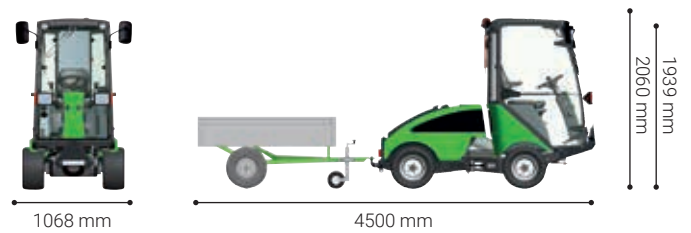

Tipvogn - City Ranger 2260

Standardudstyr:

- Stålchassis** Tipvognen er konstrueret på en stærk stålchassisramme med faste sider.
- Hydraulisk tip-funktion** Tømningen af tipvognens 0,44 m³ klares let fra førersædet via joysticket.
- Næsehjul** Næsehjulet muliggør let montering, afmontering og opbevaring.

Ekstraudstyr (tilbehør):

- Høje sider** De høje sider øger trailerens volumen. De er 40 cm høje.
- Lyssæt** Den galvaniserede bom med baglys gør traileren synlig i trafikken.

Tekniske specifikationer

Dimensioner

Længde	mm	4500
Bredde	mm	1068
Højde med kabine / styrtøjle (ROPS)	mm	1939 / 2060

Opbevaringsmål

Længde	mm	2100
Bredde	mm	1025
Højde	mm	850

Vægt

Vægt (tipvogn)	kg	160
----------------	----	-----

Ydeevne

Vogn, længde	mm	1500
Vogn, bredde	mm	950
Vogn, højde	mm	310
Vogn, højde med ekstra høje sider	mm	350
Volumen	m ³	0,44
Volumen med ekstra høje sider	m ³	1,02
Lastkapacitet, max.	kg	440
Læsehøjde	mm	850