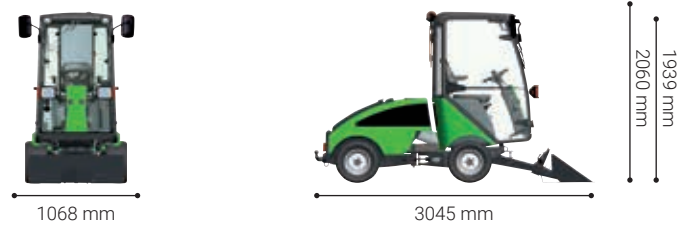

Vipbar skovl - City Ranger 2260

Tekniske specifikationer

Dimensioner

Længde	mm	3045
Bredde	mm	1068
Højde med kabine / styrtøjle (ROPS)	mm	1939 / 2060

Opbevaringsmål

Længde	mm	705
Bredde	mm	1045
Højde	mm	405

Vægt

Vægt (vipbar skovl)	kg	40
---------------------	----	----

Ydeevne

Rumindhold	l	66
Løftekapacitet	kg	125
Frihøjde under skovl	mm	430

CE godkendt iht. EU direktiv