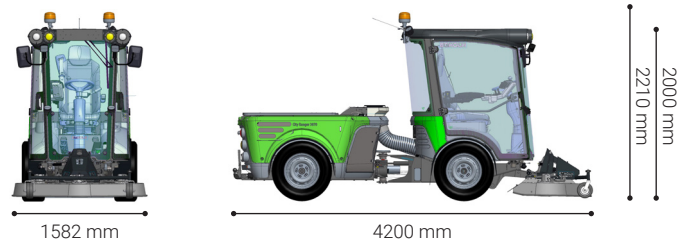

Rotor-/multiklipper 1500

- City Ranger 3070

Standardudstyr:

- Hydraulisk vippefunktion** Med manøvrehåndtaget kan klipperen vippes til lodret position for nem rengøring og vedligeholdelse af klipperen.
- Hydraulisk højdejustering** Klippehøjde kan justeres via maskinens hydrauliske system.
- Specialudviklede knive** Klipperen er udstyret med specialudviklede knive, som sikrer et flot klipperesultat på kortere tid og med et mindre energiforbrug.
- Støttehjul** Når klipperen er afmonteret fra maskinen, kan den vippes op, så den står på 2 støttehjul for nemmere flytning og opbevaring.
- Pianohjul** Pianohjul, som fører klipperen rundt i takt med styringen, er udstyret med stærke glidelejer i hjulgaflerne for lang levetid.
- Reverseringsfunktion** Maskinen sørger for de absolut bedste betingelser for lufttilgang og køling. Dette sker ved periodisk reversering af luften gennem køleren, hvorved det græs, der måtte hænge på indsugningsgitrene blæses af.

Tekniske specifikationer

Dimensioner

Længde	mm	4200
Bredde	mm	1582
Højde / med rotorblink	mm	2000 / 2210

Opbevaringsmål

Længde	mm	990
Bredde	mm	1582
Højde	mm	480

Vægt

Vægt (rotorklipper)	kg	137
Vægt (multiklipper)	kg	145